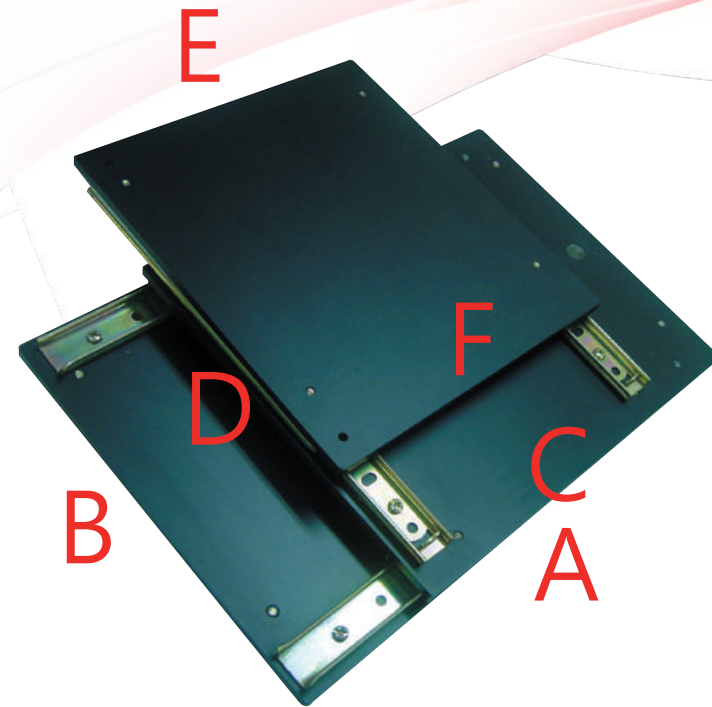

# Y STAGE系列 各類平板

YSTAGE-G

- A: 平板尺寸
- B: 平板尺寸
- C: 活動角度

YSTAGE-R

- A: 尺寸: 決定行程
- B: 尺寸: 決定行程
- C: 尺寸: 決定行程
- D: 尺寸: 決定行程
- E: 尺寸: 決定行程
- F: 尺寸: 決定行程

YSTAGE-A

- A: 平板尺寸
- B: 平板尺寸
- C: 圓柱固定的位置
- D: Z軸行程

平板均可依照客戶需求做訂製  
亦可做特殊理: 靜電/防刮/配重  
改裝底部光源