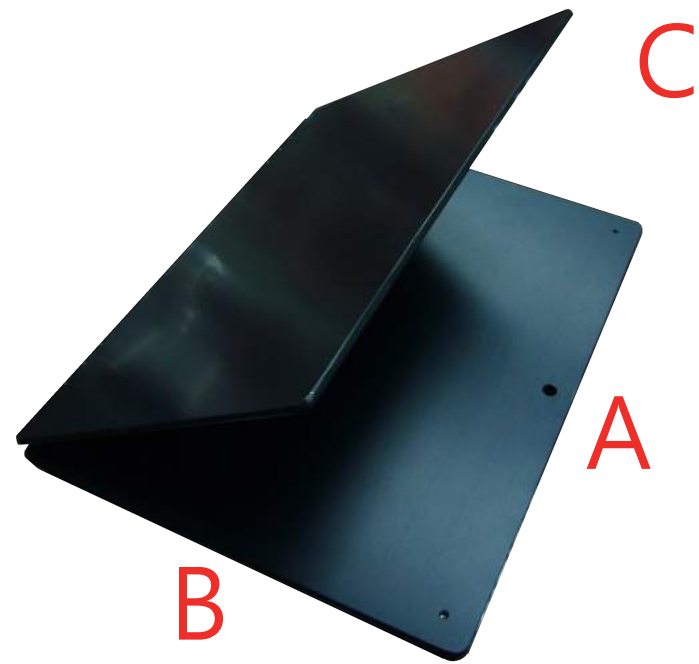

# Y STAGE系列 各類平板

YSTAGE-G

- A: 平板尺寸
- B: 平板尺寸
- C: 活動角度

YSTAGE-R

- A: 尺寸: 決定行程
- B: 尺寸: 決定行程
- C: 尺寸: 決定行程
- D: 尺寸: 決定行程
- E: 尺寸: 決定行程
- F: 尺寸: 決定行程

YSTAGE-A

- A: 平板尺寸
- B: 平板尺寸
- C: 圓柱固定的位置
- D: Z軸行程

平板均可依照客戶需求做訂製  
亦可做特殊理: 靜電/防刮/配重  
改裝底部光源