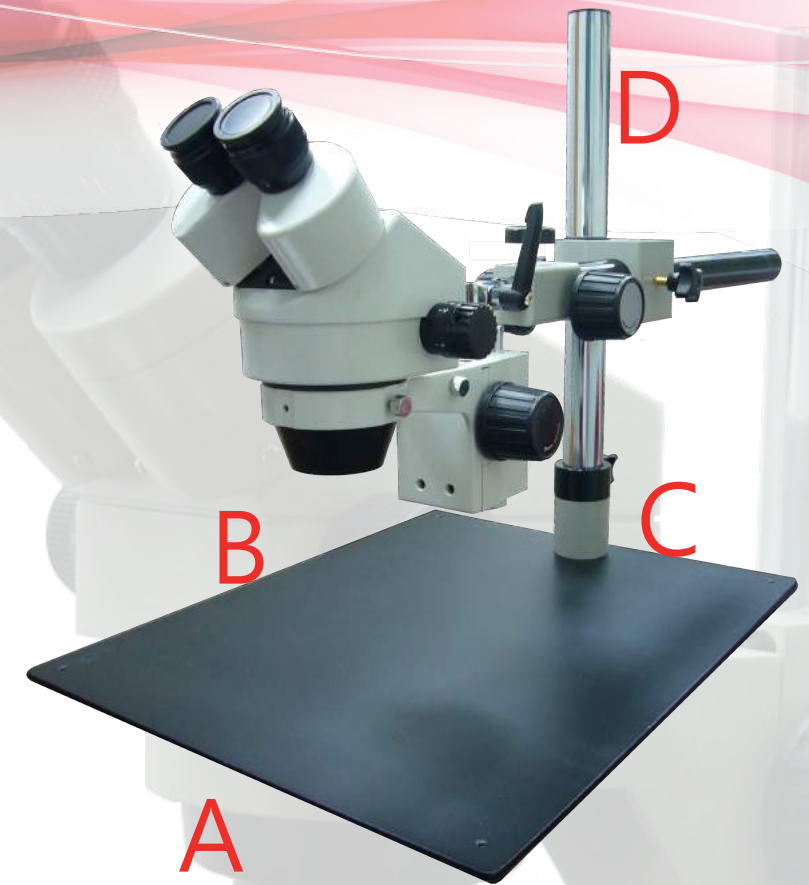

# Y STAGE系列 各類平板

YSTAGE-G

- A: 平板尺寸
- B: 平板尺寸
- C: 活動角度

YSTAGE-R

- A: 尺寸: 決定行程
- B: 尺寸: 決定行程
- C: 尺寸: 決定行程
- D: 尺寸: 決定行程
- E: 尺寸: 決定行程
- F: 尺寸: 決定行程

YSTAGE-A

- A: 平板尺寸
- B: 平板尺寸
- C: 圓柱固定的位置
- D: Z軸行程

平板均可依照客戶需求做訂製  
亦可做特殊理: 靜電/防刮/配重  
改裝底部光源